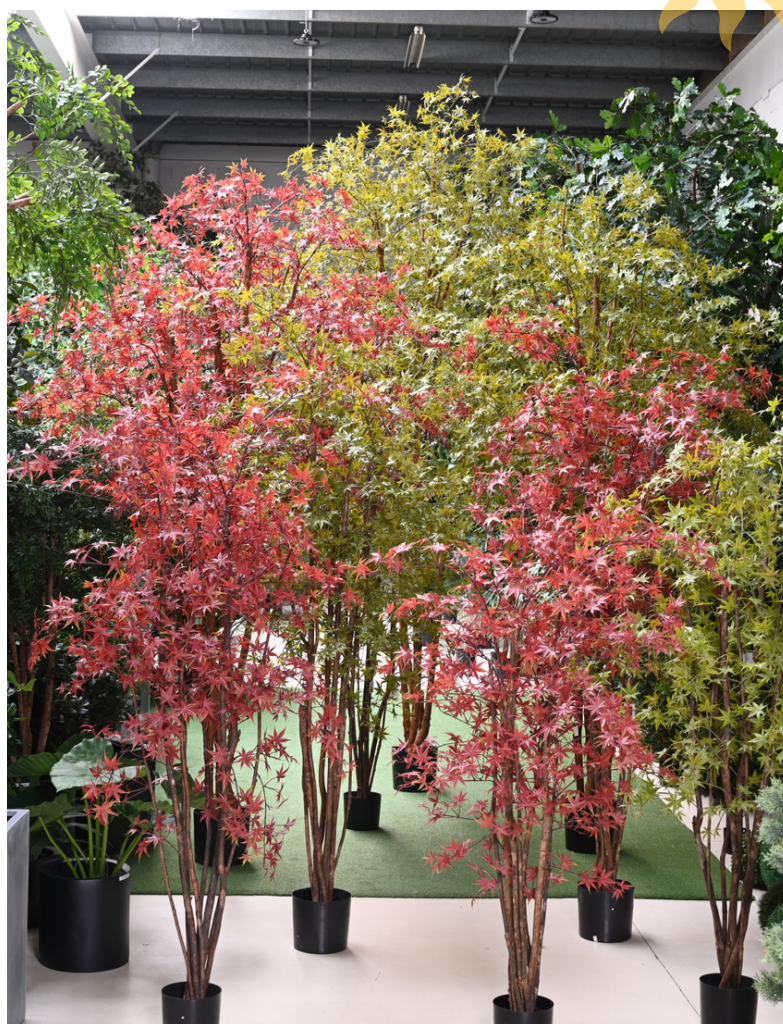

## UNE NOUVELLE FORME DE CLUSIA ET UNE AUTRE VIGNE ANTI-UV

**CLUSIA buisson**  
Réf : 10426-71  
Couleur : vert  
hauteur : 95 cm  
largeur : 65 cm

**VIGNE CHUTE ANTI UV**  
Réf : 23560-UV71  
Couleur : vert  
hauteur : 90 cm  
largeur : 60 cm

## UNE FORET D ARALIA

Grâce au succès de notre Aralia anti-UV de 160 cm, nous avons élargi notre gamme avec cinq tailles différentes pour la version dotée de feuillage vert clair, allant de 160 cm à 340 cm ! Tous ces arbres sont traités contre les rayons UV pour une utilisation en extérieur. Voici quelques consignes pour l'installation de vos produits en extérieur : assurez-vous de percer le pot d'origine pour permettre l'écoulement de l'eau. Fixez-le au bac décoratif en installant un système de drainage afin d'éviter l'accumulation d'eau à la base de la plante. La garantie de résistance aux UV est de 2000 heures (heures d'ensoleillement), soit approximativement 2 ans.

**ARALIA UV**  
couleur: vert clair  
existe en 5 tailles

Réf : 11984-UV71  
hauteur : 160 cm  
largeur : 90 cm

Réf : 11985-UV71  
hauteur : 180 cm  
largeur : 110 cm

Réf : 11986-UV71  
hauteur : 210 cm  
largeur : 110 cm